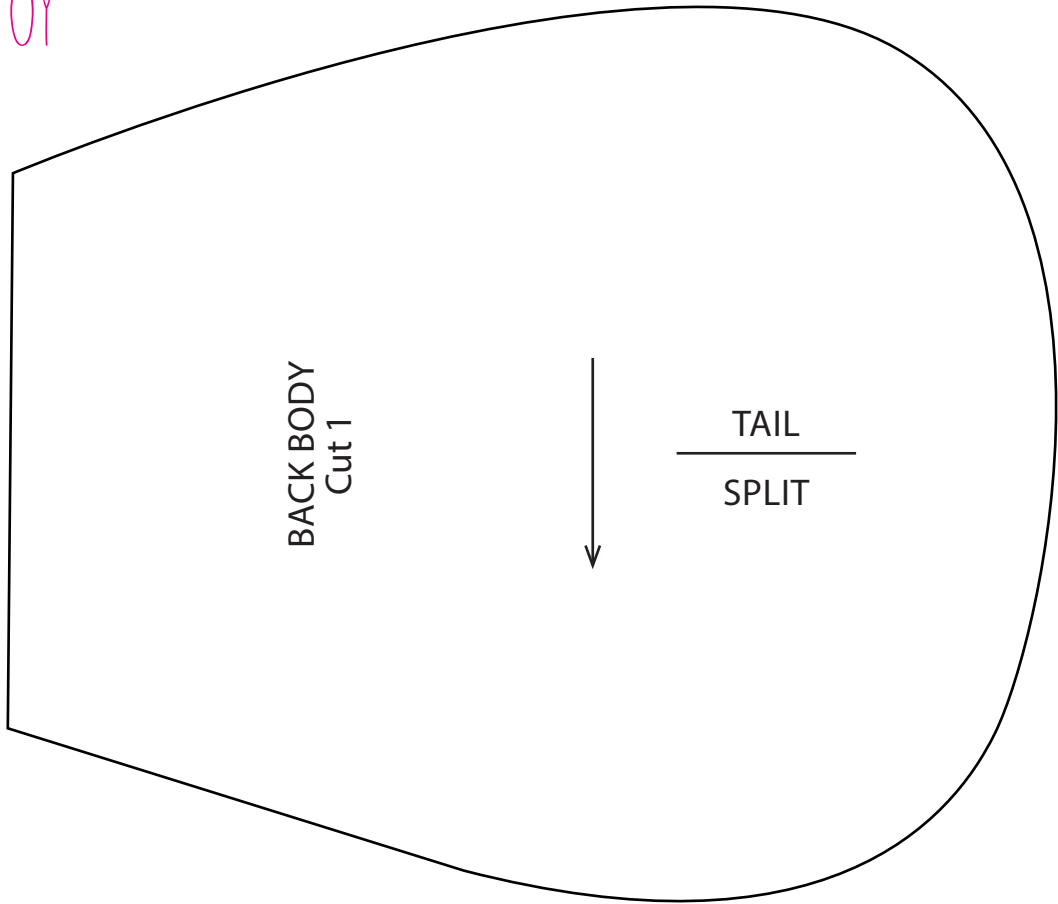

REINDEER TOY

PAGE 74

ACTUAL SIZE

TEMPLATES

REINDEER TOY
PAGE 74
ACTUAL SIZE

HEAVY CHAIN
STITCH

PAGE 85
ACTUAL SIZE

—• TEMPLATES •—

y z

HEAVY CHAIN
STITCH
PAGE 85
ACTUAL SIZE

S T U V W X

A B C D E F G H I J K L M
N O P Q R S T U V W X Y
Z

a b c d e f g h i j k l m n o p
q r s t u v w x y z &

1 2 3 4 5 6 7

8 9 10 11 12 13

14 15 16 17 18

14 15 16 17 18

19 20 21 22

23 24

CHRISTMAS
MAKES

PAGE 18

ACTUAL SIZE

ADVENT CALENDAR NUMBERS

TEST SQUARE
10x10cm