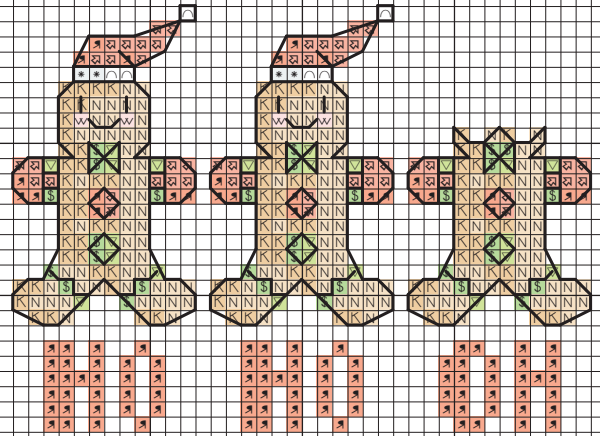

ABCDEFGHIJKLMNOPQRSTUVWXYZ  
 abcdefghijklmnopqrstuvwxyz  
 0123456789

MERRY CHRISTMAS  
 TO MY OTHER HALF

### Festive Puns key

#### ✦ Cross stitch in two strands

	DMC	Anchor	Madeira	
∩	B5200	1	2401	white
■	310	403	2400	black
■	349	1098	212	dark red
■	351	10	214	red
■	415	398	1802	grey
■	434	310	2009	dark tan
■	436	1045	2011	tan
■	437	362	2012	light tan
■	518	1039	1106	dark blue
■	519	1038	1105	blue
■	700	229	1302	dark green
■	702	226	1306	green
■	704	255	1308	light green
■	725	305	113	yellow
■	726	295	109	light yellow
■	739	366	2014	cream
■	762	234	1804	light grey
■	816	1006	513	ruby
■	963	73	502	light pink
■	972	298	107	tangerine
■	3716	25	503	pink
■	3761	928	1001	light blue

#### ✦ Backstitch in one strand

—	310	403	2400	black
—	519	1038	1105	blue
—	816	1006	513	ruby

STITCHED BY Julieanne Charles

These designs were stitched using DMC stranded cotton