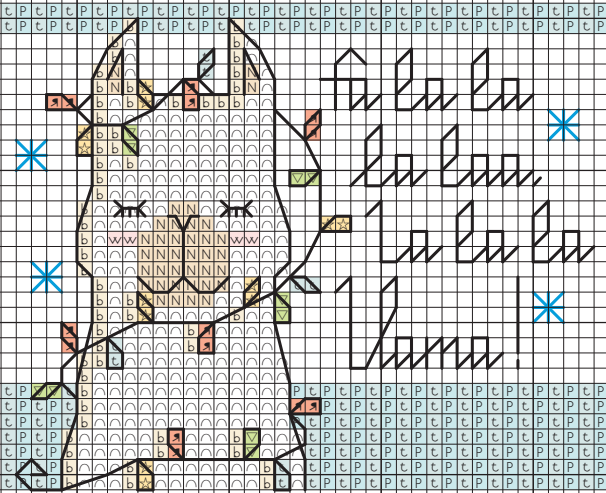

ABCDEFGHIJKLMNOPQRSTUVWXYZ  
 abcdefghijklmnopqrstuvwxyz  
 0123456789

MERRY CHRISTMAS  
 TO MY OTHER HALF

### Festive Puns key

#### ✦ Cross stitch in two strands

	DMC	Anchor	Madeira	
∩	B5200	1	2401	white
■	310	403	2400	black
■	349	1098	212	dark red
■	351	10	214	red
■	415	398	1802	grey
■	434	310	2009	dark tan
■	436	1045	2011	tan
■	437	362	2012	light tan
■	518	1039	1106	dark blue
■	519	1038	1105	blue
■	700	229	1302	dark green
■	702	226	1306	green
■	704	255	1308	light green
■	725	305	113	yellow
■	726	295	109	light yellow
■	739	366	2014	cream
■	762	234	1804	light grey
■	816	1006	513	ruby
■	963	73	502	light pink
■	972	298	107	tangerine
■	3716	25	503	pink
■	3761	928	1001	light blue

#### ✦ Backstitch in one strand

—	310	403	2400	black
—	519	1038	1105	blue
—	816	1006	513	ruby

STITCHED BY Julieanne Charles

These designs were stitched using DMC stranded cotton