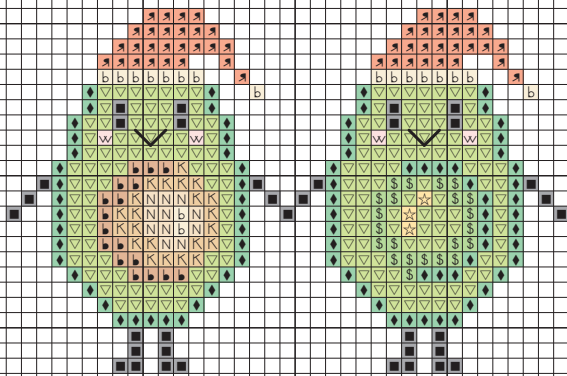

ABCDEFGHIJKLMNOPQRSTUVWXYZ  
 abcdefghijklmnopqrstuvwxyz  
 0123456789

MERRY CHRISTMAS  
 TO MY OTHER HALF

### Festive Puns key

#### ✦ Cross stitch in two strands

	DMC	Anchor	Madeira	
∩	B5200	1	2401	white
■	310	403	2400	black
■	349	1098	212	dark red
■	351	10	214	red
■	415	398	1802	grey
■	434	310	2009	dark tan
■	436	1045	2011	tan
■	437	362	2012	light tan
■	518	1039	1106	dark blue
■	519	1038	1105	blue
■	700	229	1302	dark green
■	702	226	1306	green
■	704	255	1308	light green
■	725	305	113	yellow
■	726	295	109	light yellow
■	739	366	2014	cream
■	762	234	1804	light grey
■	816	1006	513	ruby
■	963	73	502	light pink
■	972	298	107	tangerine
■	3716	25	503	pink
■	3761	928	1001	light blue

#### ✦ Backstitch in one strand

—	310	403	2400	black
—	519	1038	1105	blue
—	816	1006	513	ruby

STITCHED BY Julieanne Charles

These designs were stitched using DMC stranded cotton